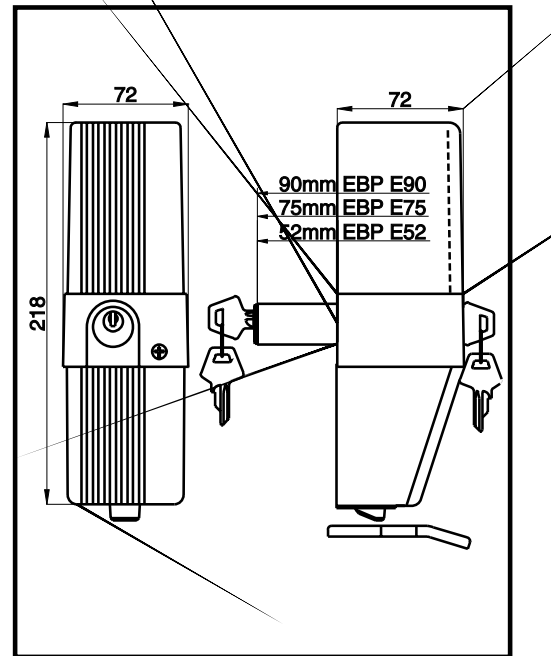

ELECTROSERRURE

EBP - EBP E

Mod.	EBP - EBPE52 - EBPE75 - EBPE90			
Alimentazione Power supply Alimentation Stromversorgung Alimentación Alimentação	230V~ ±10% 50/60Hz	110V~ ±10% 50/60Hz	110/230V~  24V~ ±10% 50/60Hz	12V~ ±10% 50/60Hz
Assorbita Absorption Absorbé Stromaufnahme Absorción Absorção	400mA	840mA	15A	24A
Temperatura di utilizzo Working temperature Température d'utilisation Betriebstemperatur Temperatura de funcionamento Temperatura de utilização	-20° + +55°			
Grado di protezione Case protection Degré de protection Schutzgrad Grado de protección caja Grau de protecção	IP4			

Riferirsi al collegamento EBP presente nelle istruzioni relative al quadro di comando
 Pleas refer to the EBP connection indicated in the instruction manual of the control unit
 Se referer a le brancherent EBP du manuel d'istruction de la centrale de commande
 Für den Anschluss des Elektroschlusses EBP, sich an die Betriebsanleitung der jeweilige steuerung halten
 Referirse a la conexión EBP del manual de instrucciones de la central de mando
 Referir-se à ligação EBP presente nas instruções relativas ao quadro de comando