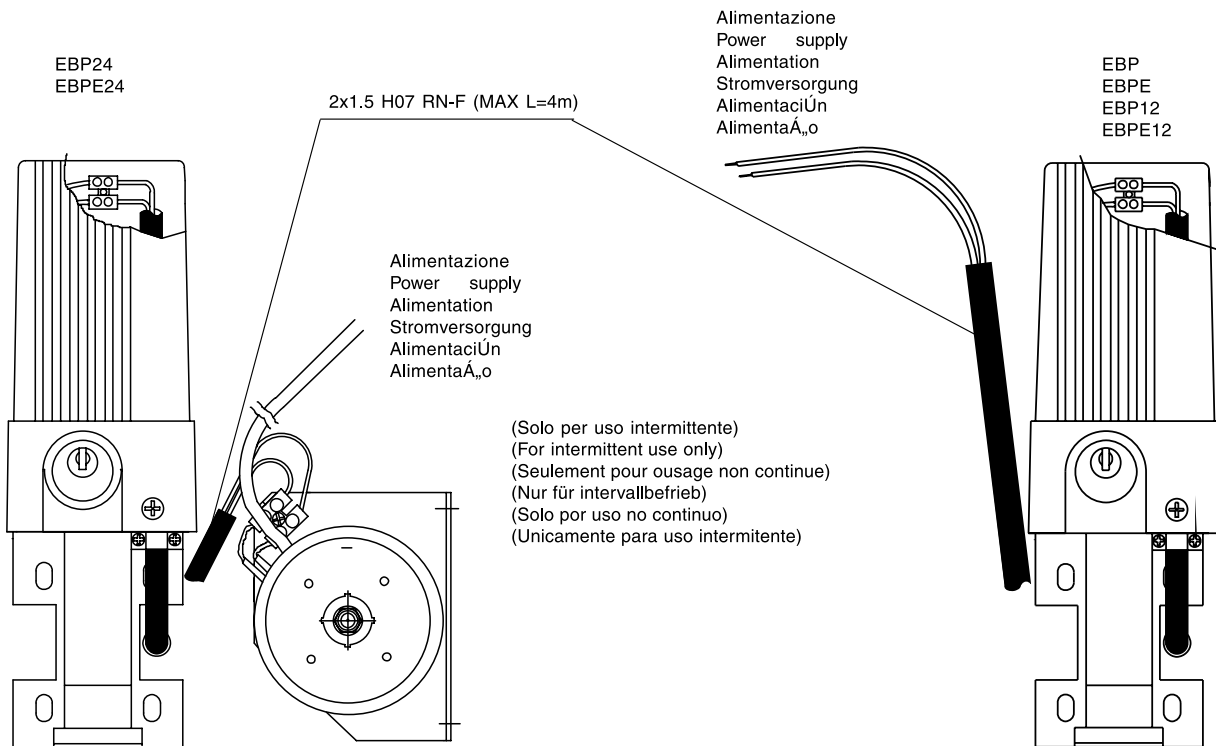

Riferirsi al collegamento EBP presente nelle istruzioni relative al quadro di comando
Pleas refer to the EBP connection indicated in the instruction manual of the control unit
Se referer a le brancherent EBP du manuel d'istruction de la centrale de commande
Für den Anschluss des Elektroschlusses EBP, sich an die Betriebsanleitung der jeweilige steuerung halten
Referirse a la conexión EBP del manual de instrucciones de la central de mando
Referir-se à ligação EBP presente nas instruções relativas ao quadro de comando

4